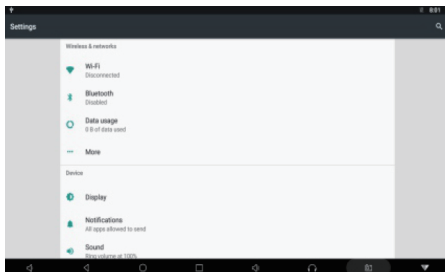

4. 聲音和顯示器可以在下一個畫面上設定。