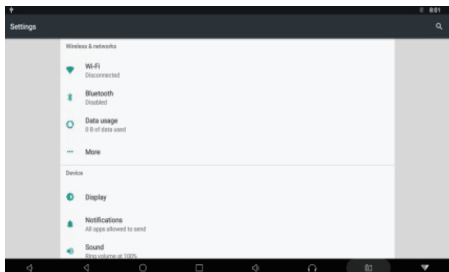

桌面應用程序

1. 返回上一頁
2. 回首頁
3. 應用程序歷史紀錄
4. 增加音量
5. 降低音量

指尖觸控螢幕用於啟動應用程式或選單。指尖滑動螢幕用於切換螢幕或滾動頁面。用手指尖持續觸摸圖標，可以卸載應用程序。

設定

1. 在下一個畫面中可以設定系統和應用程序等。

2. 本產品支持1080p高清視頻播放。插入 USB 或 SD 卡，移動到預備（準備中）畫面。

3. 雙音頻模式：揚聲器、耳機，音頻已設置，因此您可以在下一個屏幕上進行設置。