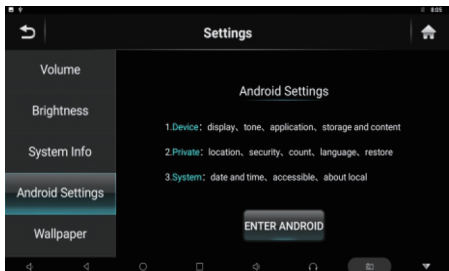

桌面應用程序

1. 返回上一頁
2. 回首頁
3. 應用程序歷史紀錄
4. 增加音量
5. 降低音量

指尖觸控螢幕用於啟動應用程式或選單。指尖滑動螢幕用於切換螢幕或滾動頁面。用手指尖持續觸摸圖標，可以卸載應用程序。

設定

1. 在下一個畫面中可以設定系統和應用程序等。

2. 本產品支持1080p高清視頻播放。插入 USB 或 SD 卡，移動到預備（準備中）畫面。

3. 雙音頻模式：揚聲器、耳機，音頻已設置，因此您可以在下一個屏幕上進行設置。