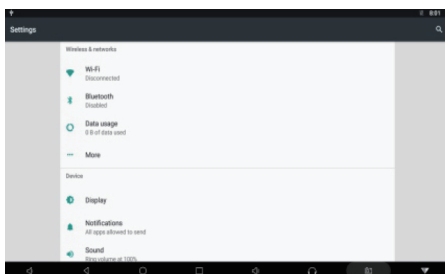

4. 聲音和顯示器可以在下一個畫面上設定。