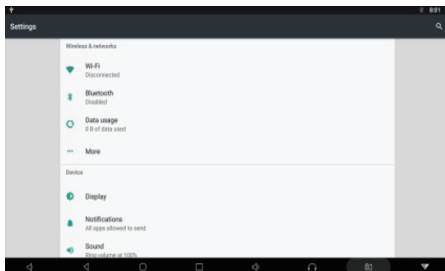

桌面應用程序

1. 返回上一頁
2. 回首頁
3. 應用程序歷史紀錄
4. 增加音量
5. 降低音量

指尖觸控螢幕用於啟動應用程式或選單。指尖滑動螢幕用於切換螢幕或滾動頁面。用手指尖持續觸摸圖標，可以卸載應用程序。

設定

1. 在下一個畫面中可以設定系統和應用程序等。

2. 本產品支持1080p高清視頻播放。插入 USB 或 SD 卡，移動到預備（準備中）畫面。

3. 雙音頻模式：揚聲器、耳機，音頻已設置，因此您可以在下一個屏幕上進行設置。