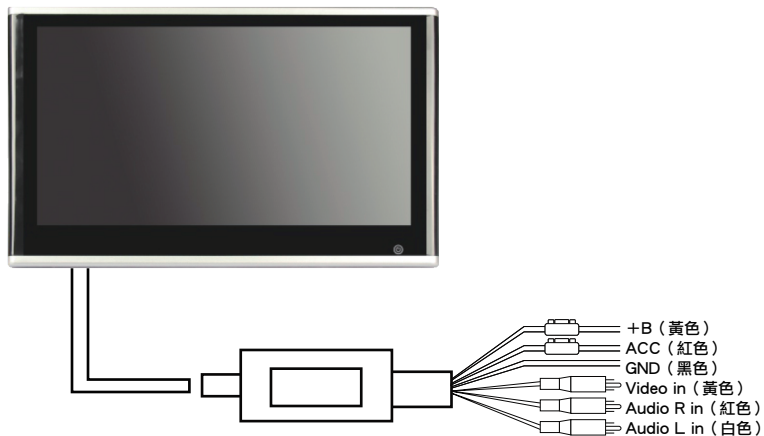

AP-101 後座平板娛樂系統

說明書

使用前請詳細閱讀說明書

輸入模式

系統參數

RAM	2GB
ROM	16GB
支援操作系統	Android : 9.0

規格

支援音頻格式	MP3/WMA/APE.etc
支援視頻格式	AVI/MKV/MP4/MOV/WMA.etc
支援照片格式	BMP/JPG/PNG.etc
U S B	USB2.0
S D 卡	64G MAX
對應電壓	12V
對應電流	Max1.1A
操作溫度	0°C~50°C
內存操作溫度	-10°C~70°C

桌面應用程序

1. 返回上一頁
2. 回首頁
3. 應用程序歷史紀錄
4. 增加音量
5. 降低音量

指尖觸控螢幕用於啟動應用程式或選單。指尖滑動螢幕用於切換螢幕或滾動頁面。用手指尖持續觸摸圖標，可以卸載應用程序。

設定

1. 在下一個畫面中可以設定系統和應用程序等。

2. 本產品支持1080p高清視頻播放。插入 USB 或 SD 卡，移動到預備（準備中）畫面。

3. 雙音頻模式：揚聲器、耳機，音頻已設置，因此您可以在下一個屏幕上進行設置。

4. 聲音和顯示器可以在下一個畫面上設定。

解析度：1920x1080 IPS

電壓：DC 12V

功率：<=12W

重量：1.1KG

尺寸：328x208x25MM

故障排除

故障	排除
沒有聲音視頻	電源沒有接通
屏幕變黑	電壓不足
異常啓動	長按電源按鈕3秒鐘，再重新啓動
wifi無法使用	網路重置
顏色偏差	設定模式錯誤
功率減退	請檢查電源線
無法讀取USB 或SD卡	請重新插入USB或SD卡