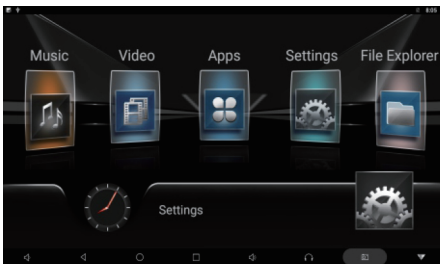

桌面應用程序

1. 返回上一頁
2. 回首頁
3. 應用程序歷史紀錄
4. 增加音量
5. 降低音量

指尖觸控螢幕用於啟動應用程式或選單。指尖滑動螢幕用於切換螢幕或滾動頁面。用手指尖持續觸摸圖標，可以卸載應用程序。

設定

1. 在下一個畫面中可以設定系統和應用程序等。

2. 本產品支持1080p高清視頻播放。插入 USB 或 SD 卡，移動到預備（準備中）畫面。

3. 雙音頻模式：揚聲器、耳機，音頻已設置，因此您可以在下一個屏幕上進行設置。